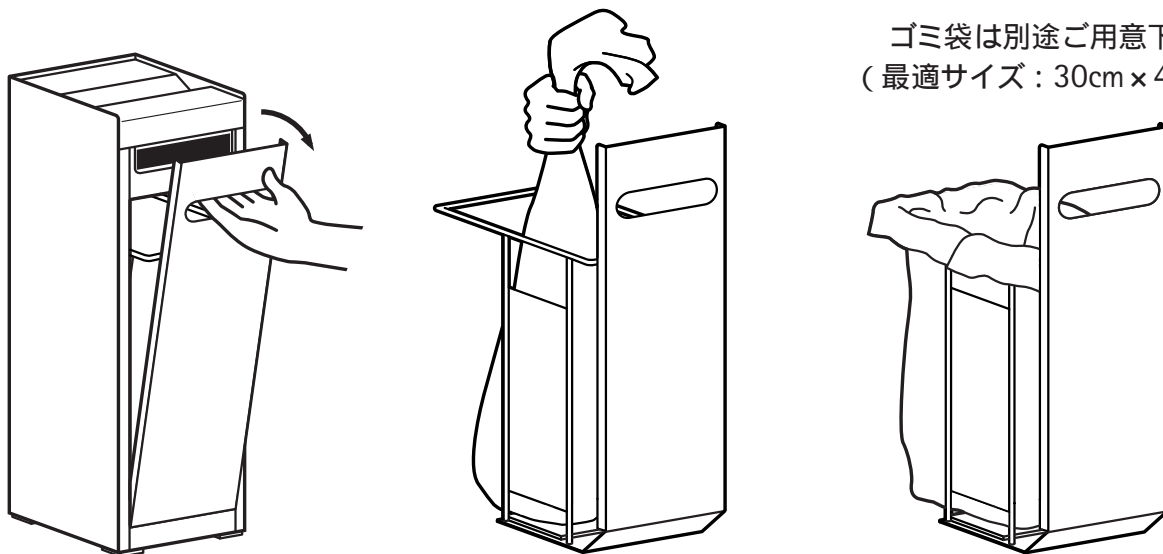

SNB(サニタリーボックス)取扱説明

SNB-270

ゴミ袋の取替方法

- ① ボックス裏面よりゴミ収集ボックスを引き出してください。
ゴミ収集ボックスはマグネットで留まっていますので、引手に手をかけ手前に引いてください。
- ② 本体ボックスからゴミ収集ボックスを取り出し、新しいゴミ袋と取り替えてください。

ご使用上の注意

- ・ペダルやフタは無理に動かさないでください。(故障の原因となります。)
- ・お手入れはから拭きをお勧めしますが、汚れがひどい場合は薄めた中性洗剤液で拭き取った後、洗剤液が残らないように水拭きした上で、から拭きしてください。
(酸性や塩素系洗剤、シンナー、ベンジン類はご使用にならないでください。)