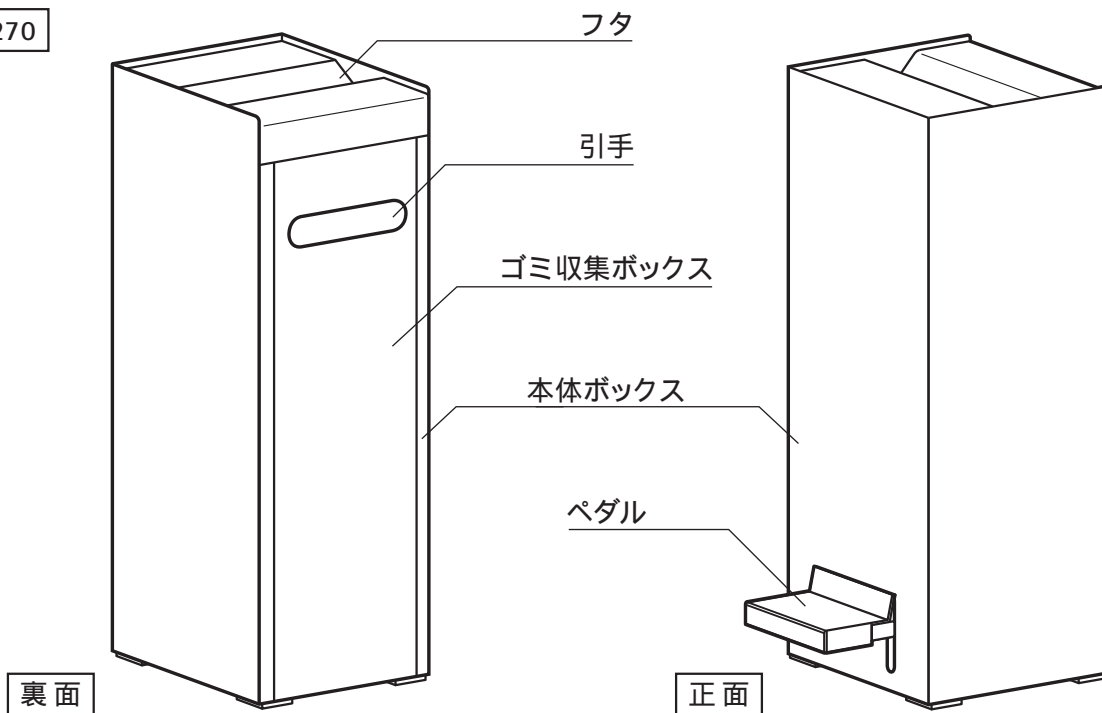

SNB(サニタリーボックス)取扱説明

SNB-270

ゴミ袋の取替方法

- ① ボックス裏面よりゴミ収集ボックスを引き出してください。
ゴミ収集ボックスはマグネットで留まっていますので、引手に手をかけ手前に引いてください。
- ② 本体ボックスからゴミ収集ボックスを取り出し、新しいゴミ袋と取り替えてください。

ご使用上の注意

- ・ペダルやフタは無理に動かさないでください。(故障の原因となります。)
- ・お手入れはから拭きをお勧めしますが、汚れがひどい場合は薄めた中性洗剤液で拭き取った後、洗剤液が残らないように水拭きした上で、から拭きしてください。
(酸性や塩素系洗剤、シンナー、ベンジン類はご使用にならないでください。)