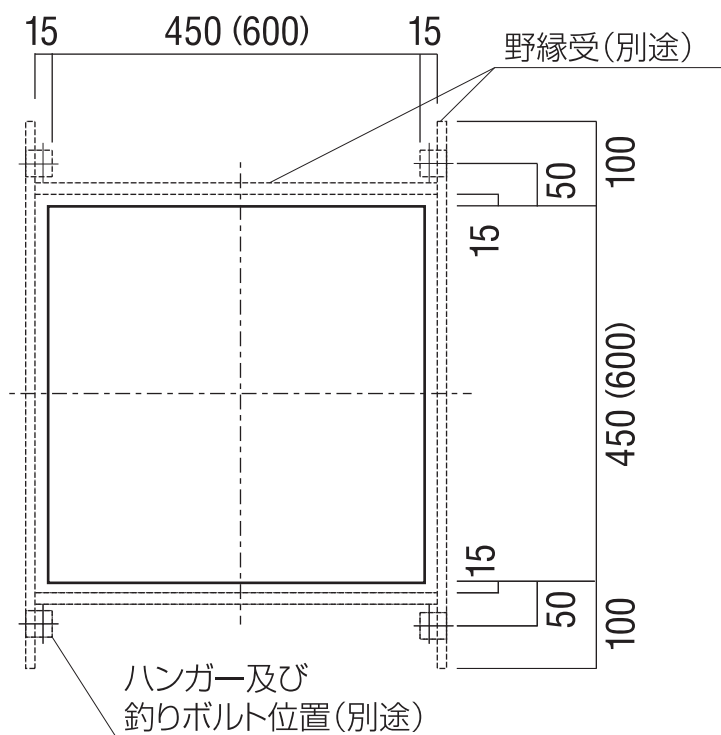

チェックピット(UCP-101)取扱説明書

□ 開け方

□ 入れ方